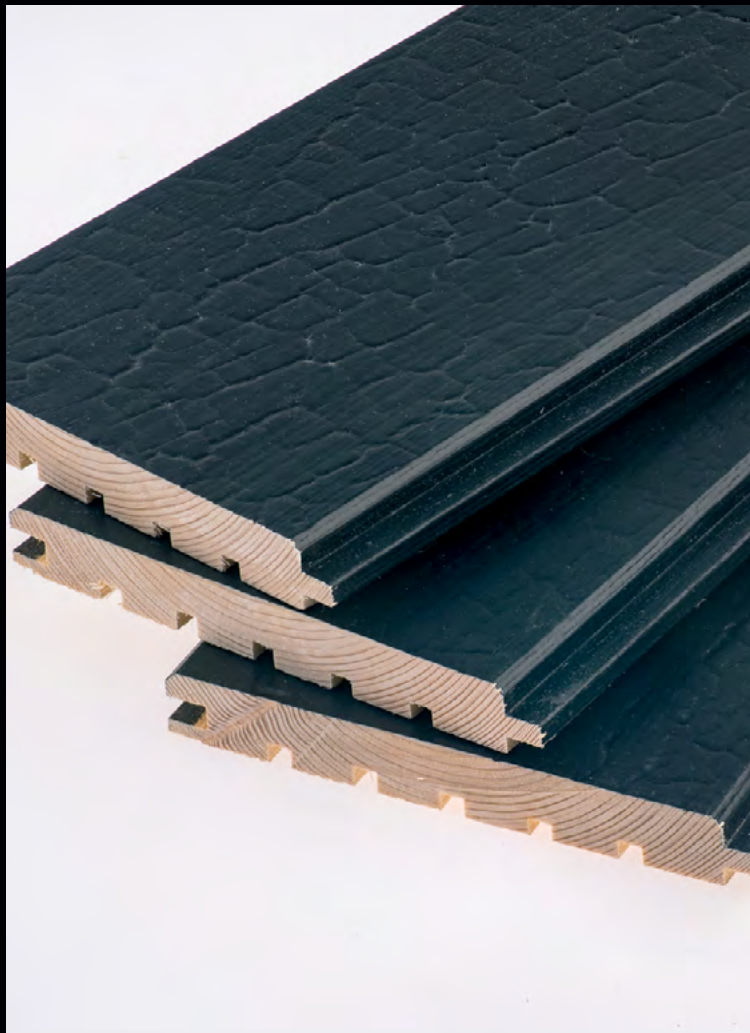

## efektse värvitud pinnaga sisevoodrilaud

---

Dragon on dekoratiivse reljeefse pinnaga sisevoodrilaud, mis lisab interjööri põneva efekti ning on inspireeritud Jaapanipärasest puidu põletamise tehnikast. Materjali muustriline välimus lisab siseviimistlusse omapära. Dragon on loodud kaasaegset

tehnoloogiat kasutades, spetsiaalse stantsiga surutakse muster puidupinnale ning kaetakse 3 kihi värviga.

Värvimisel on kasutatud Teknose vesialuselisi akrülaatsideainega värve ja lakke.

Otsatapiga voodrilaua puhul on võimalik laudu paigaldada nagu parketti ehk pikkuse erinevusest tekkivad kaud on seeläbi võimalik viia miinimumini.